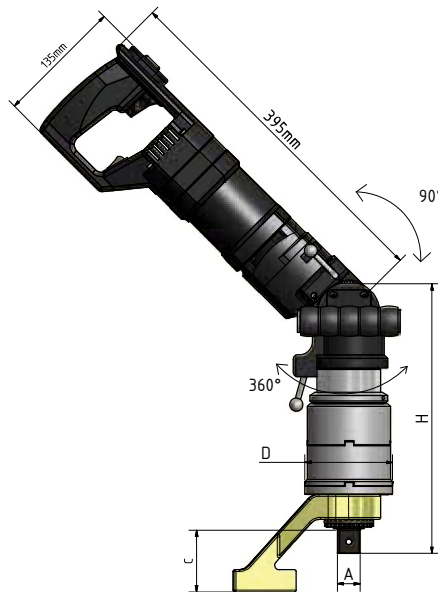

Technische Daten | Technical data

TYP / TYPE Modulare Getriebeeinheit modular gearbox	TESM - 84 TESLM - 84	TESM - 104 TESLM - 104	TESM - 245 TESLM - 245	TESM - 355 TESLM - 355	TESM - 505 TESLM - 505
Art.-Nr./Art. No. TESM -	50 084 103	50 104 113	50 245 123	50 355 133	50 505 143
Art.-Nr./Art. No. TESLM -	50 084 303	50 104 313	50 245 323	50 355 333	50 505 343
Leistung/Torque (Nm)	150 - 850	280 - 1.200	360 - 2.500	360 - 3.500	700 - 5.000
Antriebsvierkant/ Square drive (Zoll/inch) A	¾" / 1"	1"	1"	1 ½"	1 ½"
Höhe/Height (mm) C	55 - 75	75	75	95	95
Getriebe Ø/ Gear diam. (mm) D	88	88	99	99	99
Höhe/Height (mm) H	265 / 275	275	305	315	365
Reaktionsarm/ reaction arm (kg)	1,6	1,6	1,6	3,5	3,5
Gewicht/Weight* (kg)	9,8 / 10	10	13,6	14,5	16,7
Leerlaufdrehzahl (UpM)** Idle speed (rpm)**	16	14	10	9	3

* ohne Reaktionsarm | *without reaction arm*

** 2. Gang | *2. speed gear*

*** Bei max. Belastung nicht für Dauereinsatz geeignet | *at max. load not appropriate for continuous operation*
Technische Änderungen vorbehalten | *Subject to technical changes*