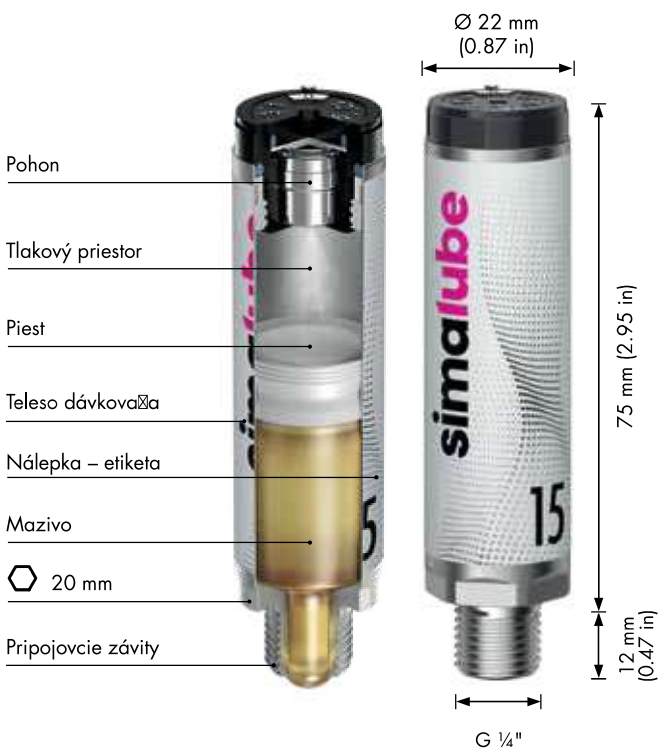

simalube 15 ml

Najmenšia automatická maznica

V stiesnených priestoroch ponúka 15 ml maznica simalube perfektné riešenie. Svojimi kompaktnými rozmermi je na svetovom trhu jedinečná ako najmenšia automatická maznica. Funguje rovnako ako väčšie maznice simalube a ponúka rovnaké výhody.

Malá veľkosť prináša veľký výkon

- Úspora miesta vďaka kompaktným rozmerom
- Robustné hliníkové telo
- Rovnaká možnosť opakovaného plnenia, inštalácie a funkcie ako ostatné maznice simalube
- Alternatíva k simalube multipoint, keď je potrebných menej ako 5 mazacích bodov (pozrite stranu 9)

Rozmery

Technické údaje

Produkt	Automatická jednobodová maznica s dlhodobým dávkovaním pre tuky a oleje
Systém pohonu	Suchý článok vyvíjajúci hnací plyn na báze vody
Pracovný tlak	Max. 5 bar
Nastavenie	Plynule 1–12 mesiacov (pre štandardné podmienky)
Teplotný rozsah použitia	–20 °C po +55 °C teploty okolia (Konzistencia maziva sa teplotou mení)
Teplota skladovania	Doporučená pri 20 °C ±5 °C
Dávkovací výkon	15 ml
Hmotnosť s náplňou/bez náplne	~36 g / ~22,5 g
Certifikácie	