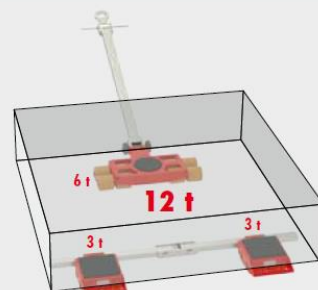

Set vozíkov JLB6+JFB6

Nosnosť JLB 6: 6 000kg
Nosnosť JFB 6: 2x3 000kg
Výška: 110mm
Rozpätie JFB6: 400-1030mm

Zdviháky 2ks
Nosnosť: 15 000kg

Pomôcka:
Pokiaľ je ťažisko v
strede objektu
manipulácie

Dodáva:

IKEMA, spol. s r.o., Tabaková 2, 900 27 Bernolákovo, Slovensko